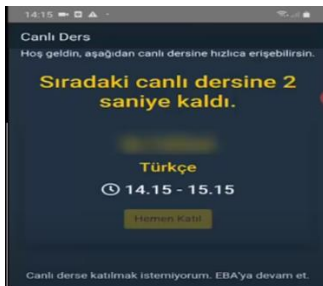

Not: Okul internet sitemizdeki duyuru bölümünden canlı ders sayfamıza ulaşabilir, ders saatlerinizi görebilirsiniz.

alidurmaz.meb.k12.tr