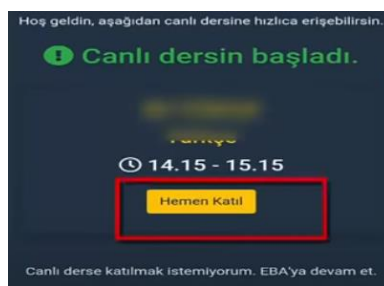

Not: Okul internet sitemizdeki duyuru bölümünden canlı ders sayfamıza ulaşabilir, ders saatlerinizi görebilirsiniz.

alidurmaz.meb.k12.tr